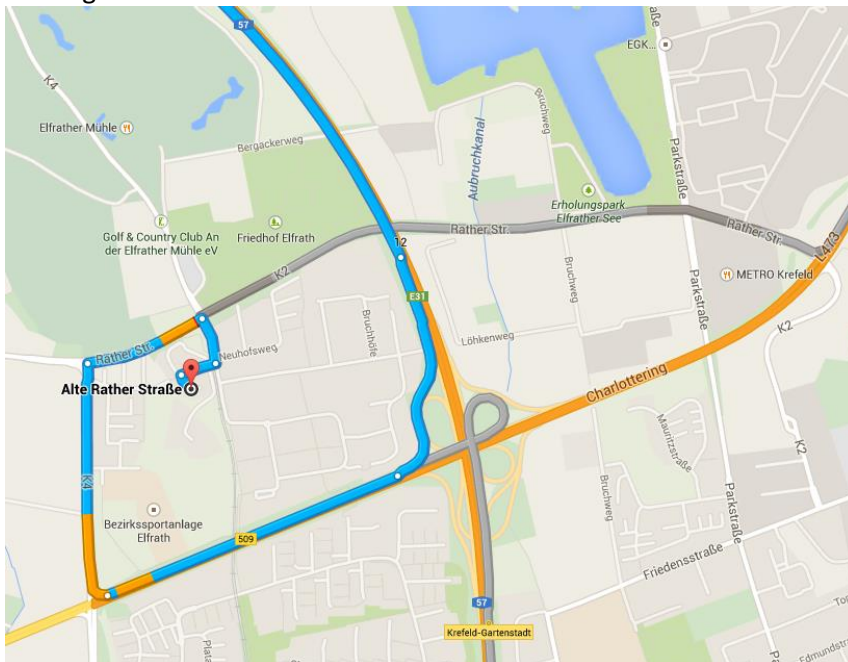

Anbei finden Sie eine Wegbeschreibung zu unserem Büro in Haus Rath, Alte Rather Str. 207, 47802 Krefeld, in der Hauptburg. (Google zeigt leider keine exakte Ansicht, wenn die Adresse eingegeben wird.)

Anfahrt mit dem PKW:

Wenn Sie über die Autobahn A57 zu uns kommen, folgen Sie bitte der Abfahrt „Krefeld Gartenstadt“ (s. Anhang 1).

Von der „Rather Straße“ biegen Sie rechts ab in die Straße „An der Elfrather Mühle“. Wenn Sie rechterhand die Straßenbahnschienen gequert haben, biegen Sie bitte unmittelbar links ab und folgen der Ausschilderung „Haus Rath“. Sie können an der Zufahrtstraße parken (s. Anhang 2).

Anhang 1